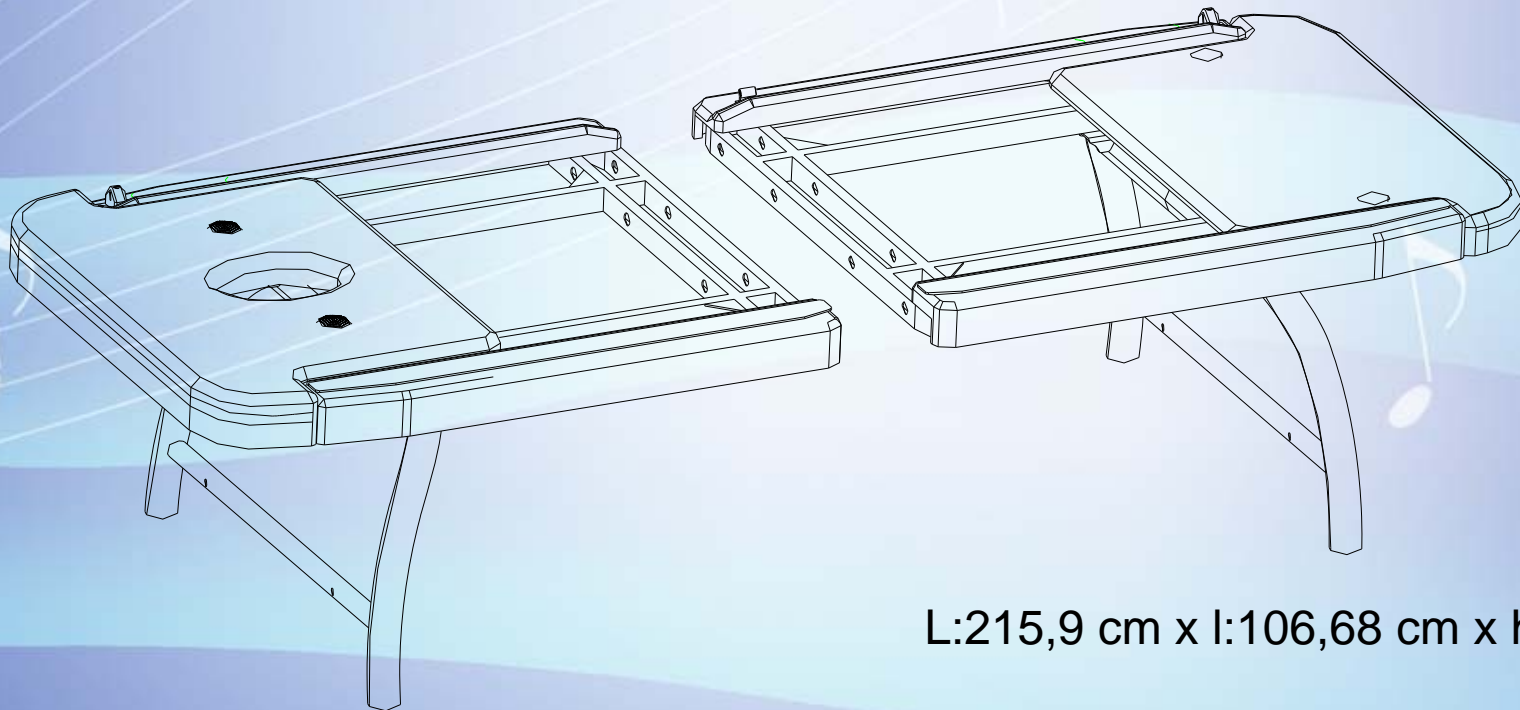

Nouvelles caractéristiques :

1. Panneau de contrôle "tactile" – Facile à utiliser.
2. Coque du lit en deux pièces - Légère, petite et facile à transporter et à expédier .
3. Nouvelle forme des pieds du lit – d'un grand soutien au coque du lit et plus stable.
4. Nouvelle forme des vis et accessoires – Facile à identifier et à monter
5. Nouvelles bandes d'isolation thermique – Plus convivial

1^{ere} Caractéristique -

- **Coque du lit - en deux pièces**

Plus facile à transporter et garde intact les emballages lors du processus d'expédition!

L:215,9 cm x l:106,68 cm x h:55,12 cm

2^{ème} caractéristique -

Le design à deux-lobes soutient la courbe créée par votre tête, le cou et les épaules afin d'aligner correctement votre colonne vertébrale et vous permettre de bien vous reposer!

◆ Nouvelle étagère

Un look plus moderne

5^{ème} caractéristique -

◆ Nouveau panneau de contrôle tactile

- Facile à utiliser et plus convivial!
- Pas besoin d'appuyer sur les touches, il suffit de déplacer votre doigt sur l' écran des touches pour régler.
- Le panneau est ajustable; il peut tourner à des angles différents lorsqu'on est couché sur le lit.