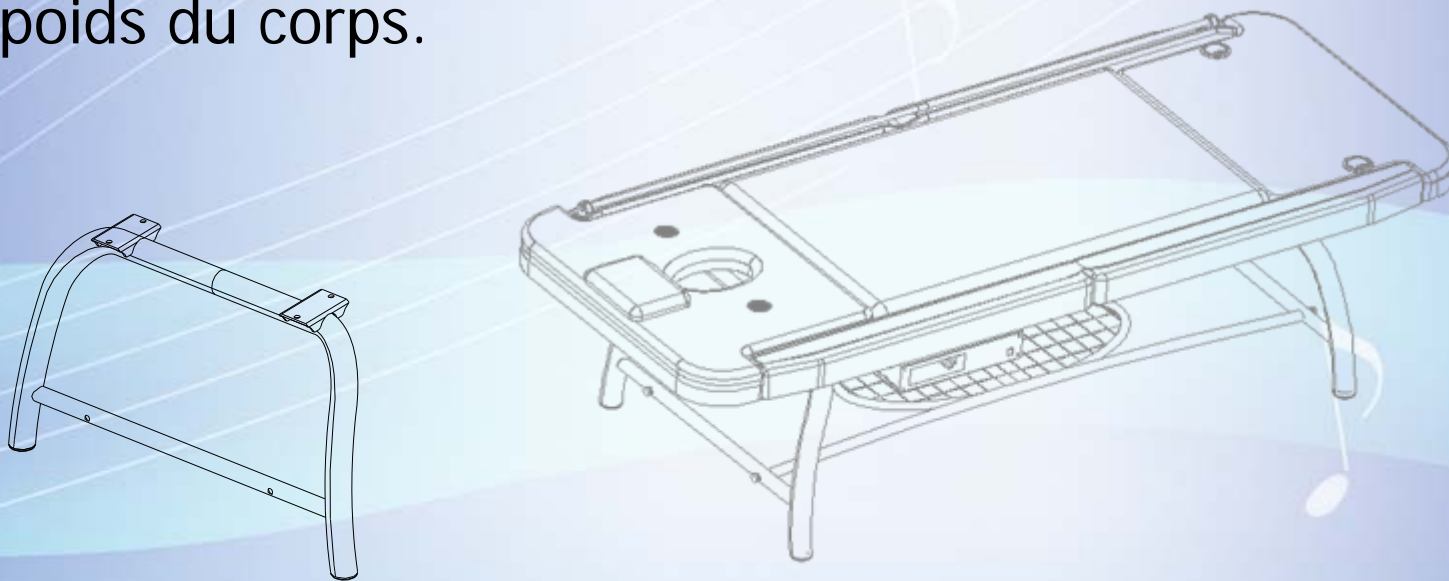

3ème caractéristique -

◆ Une meilleure stabilité de la coque du lit-

Une nouvelle forme des pieds qui peut supporter jusqu'à 204 kg de poids du corps.